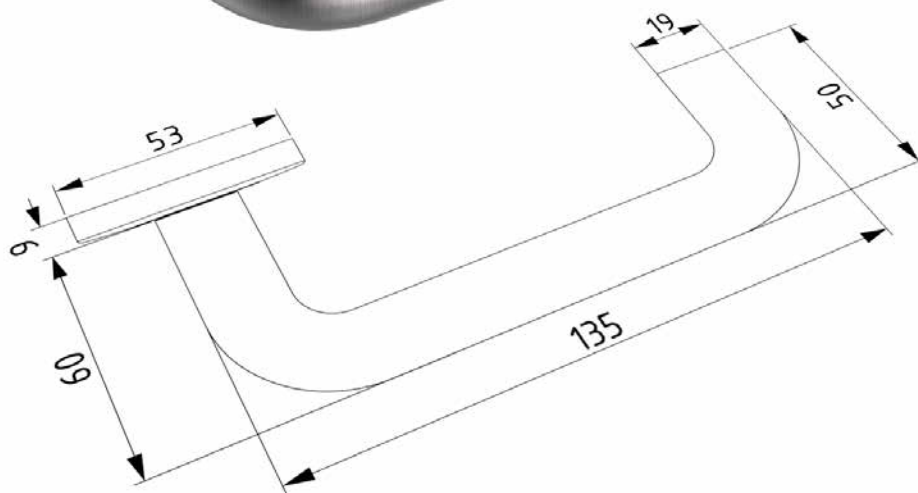

47 - D1141B

 **holar**[™]
czech handles

PROTIPOŽÁRNÍ KOVÁNÍ

pro protipožární dveře, nouzové východy a únikové cesty

MTF 02

cena za pár kování 750 Kč (bez DPH)

- celokovová konstrukce
- koncové zahnutí kliky přesně dle normy ČSN EN 179
- tvary určené pro únikové východy: ČSN EN 179
- zatřídění kování dle: EN 1906:2012, ČSN EN 1906 16 5776
- požární odolnost dle: ČSN EN 1634-1, ČSN EN 1609, ČSN 73 0802, ČSN 73 0804