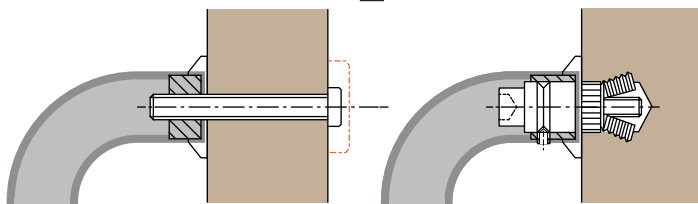

- zlatá brus

- zlatá lesk

- černá

- odstín RAL č.:

MONTÁŽ

JEDNOSTRANNÁ MONTÁŽ MADEL

- JEDNOSTRANNÁ SE ZÁSLEPKOU SKRZ DVEŘE JEDNOSTRANNÁ NA HMOŽDINKU DO DVEŘÍ

- JEDNOSTRANNÁ SE ZÁSLEPKOU SKRZ SKLO JEDNOSTRANNÁ POMOCÍ NÝTOVACÍ MATICE