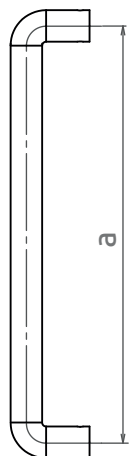

- U F1

ROZTEČ (a):

..... mm

CELKOVÁ DÉLKA (b):

..... mm

PROVEDENÍ:

- kus pár
(jednostranné) (oboustranné)

MNOŽSTVÍ:

www.holar.cz www.holar.biz
www.piktograms.cz

POZNÁMKY:

MADLA Ø20/□20 mm, nerez brus

STANDARDNÍ

MADLO U Ø 20 mm

MADLO U 20x20 mm

MADLO F1 Ø 20 mm

MADLO F1 20x20 mm

PROVEDENÍ: kus pár MNOŽSTVÍ:

Uvedená cena je za pár, povrchová úprava nerez brus. Cena jednostranného madla je 75% ceny páru.

ZAKÁZKOVÁ NA POPTÁVKU

- TYP MADLA: U F1
- PROFIL: 20x20 Ø20
- ROZTEČ (a): mm
- CELKOVÁ DÉLKA (b): mm
- PROVEDENÍ: kus pár
(jednostranné) (oboustranné)
- MNOŽSTVÍ:

Zakázková madla: + cca 75% ceny madla standardního.

MADLO U

MADLO F1

POVRCH. ÚPRAVA

standardní:

- nerez brus

s příplatkem:

- nerez lesk