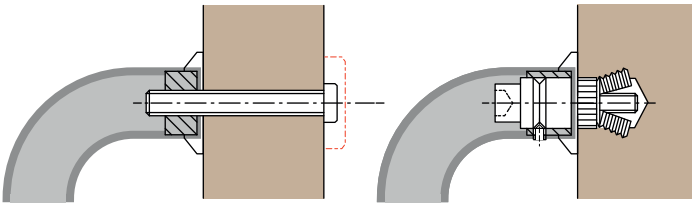

- nerez lesk

- zlatá brus

- zlatá lesk

- černá

- odstín RAL č.:

JEDNOSTRANNÁ MONTÁŽ MADEL

- JEDNOSTRANNÁ SE ZÁSLEPKOU SKRZ DVEŘE JEDNOSTRANNÁ NA HMOŽDINKU DO DVEŘÍ

- JEDNOSTRANNÁ SE ZÁSLEPKOU SKRZ SKLO JEDNOSTRANNÁ POMOCÍ NÝTOVACÍ MATICE

- JEDNOSTRANNÁ MONTÁŽ S PŘÍRUBOU

OBOUSTRANNÁ MONTÁŽ MADEL

- DŘEVO nebo KOV

- SKLO

TLOUŠŤKA DVEŘÍ

..... mm

KONTAKT:
Čegan, s.r.o., provoz Holar
Husova 1693/35, 664 51 Šlapanice

telefon: +420 544 422 080
mobil: +420 724 032 640
mobil Morava: +420 776 549 991
mobil Čechy: +420 603 200 607
e-mail: obchod@holar.cz