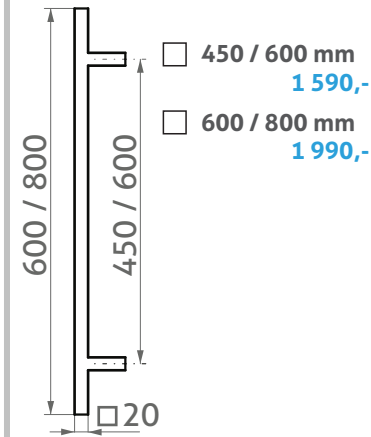

www.holar.cz www.holar.biz
www.piktograms.cz

POZNÁMKY:

MADLA Ø20/□20 mm, nerez brus

STANDARDNÍ

MADLO U Ø 20 mm

MADLO U 20x20 mm

MADLO F1 Ø 20 mm

MADLO F1 20x20 mm

PROVEDENÍ: kus pár MNOŽSTVÍ:

Uvedená cena je za pár, povrchová úprava nerez brus. Cena jednostranného madla je 75% ceny páru.

ZAKÁZKOVÁ NA POPTÁVKU

- TYP MADLA: U F1
- PROFIL: 20x20 Ø20
- ROZTEČ (a): mm
- CELKOVÁ DÉLKA (b): mm
- PROVEDENÍ: kus pár
(jednostranné) (oboustranné)
- MNOŽSTVÍ: