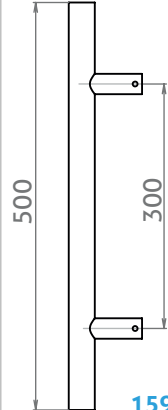

MADLA Ø32 mm, nerez brus

STANDARDNÍ

MADLO U

- 350 mm 999,-
- 500 mm 1 249,-
- 600 mm 1 499,-
- 700 mm 1 649,-
- 800 mm 1 849,-
- 1000 mm 1 999,-

MADLO F1

1598,-

MADLO B

1598,-

MADLO C

1598,-

MADLO G

1598,-

PROVEDENÍ: kus pár MNOŽSTVÍ:

Uvedená cena je za pár, povrchová úprava nerez brus. Cena jednostranného madla je 75% ceny páru.

ZAKÁZKOVÁ NA POPTÁVKU

TYP MADLA:

- U F1

ROZTEČ (a):

..... mm

CELKOVÁ DÉLKA (b):

..... mm

PROVEDENÍ:

- kus pár
(jednostranné) (oboustranné)

MNOŽSTVÍ:

PROVEDENÍ: kus pár MNOŽSTVÍ:

Uvedená cena je za pár, povrchová úprava nerez brus. Cena jednostranného madla je 75% ceny páru.

ZAKÁZKOVÁ NA POPTÁVKU

- TYP MADLA: U F1
- PROFIL: 20x20 Ø20
- ROZTEČ (a): mm
- CELKOVÁ DÉLKA (b): mm
- PROVEDENÍ: kus pár
(jednostranné) (oboustranné)
- MNOŽSTVÍ: