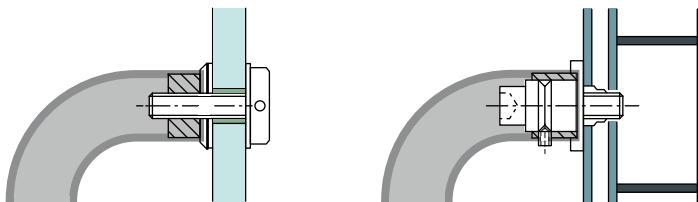

- zlatá brus

- zlatá lesk

- černá

- odstín RAL č.:

MONTÁŽ

JEDNOSTRANNÁ MONTÁŽ MADEL

- JEDNOSTRANNÁ SE ZÁSLEPKOU SKRZ DVEŘE JEDNOSTRANNÁ NA HMOŽDINKU DO DVEŘÍ

- JEDNOSTRANNÁ SE ZÁSLEPKOU SKRZ SKLO JEDNOSTRANNÁ POMOCÍ NÝTOVACÍ MATICE