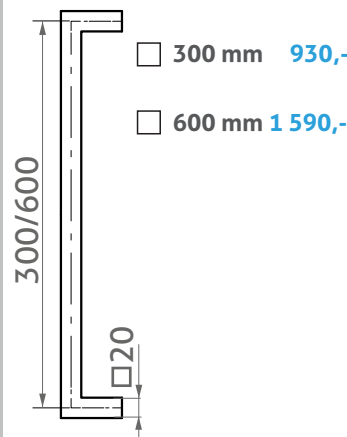

www.holar.cz www.holar.biz
www.piktograms.cz

POZNÁMKY:

MADLA Ø20/□20 mm, nerez brus

STANDARDNÍ

MADLO U Ø 20 mm

MADLO U 20x20 mm

MADLO F1 Ø 20 mm

MADLO F1 20x20 mm

PROVEDENÍ: kus pár MNOŽSTVÍ:

Uvedená cena je za pár, povrchová úprava nerez brus. Cena jednostranného madla je 75% ceny páru.

ZAKÁZKOVÁ NA POPTÁVKU

- TYP MADLA: U F1
- PROFIL: 20x20 Ø20
- ROZTEČ (a): mm
- CELKOVÁ DÉLKA (b): mm
- PROVEDENÍ: kus pár
(jednostranné) (oboustranné)
- MNOŽSTVÍ: