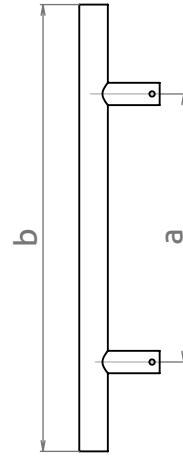

MADLO F1

POVRCH. ÚPRAVA

standardní:

1. ☐ nerez brus

s příplatkem:

1. ☐ nerez lesk

1. ☐ zlatá brus

1. ☐ zlatá lesk

1. ☐ černá

1. ☐ odstín RAL č.: .....