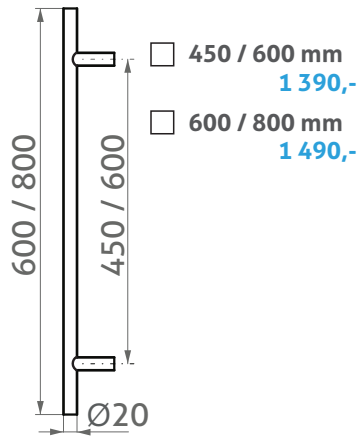

- U F1

ROZTEČ (a):

..... mm

CELKOVÁ DÉLKA (b):

..... mm

PROVEDENÍ:

- kus pár
(jednostranné) (oboustranné)

MNOŽSTVÍ:

www.holar.cz www.holar.biz
www.piktograms.cz

POZNÁMKY:

MADLA Ø20/□20 mm, nerez brus

STANDARDNÍ

MADLO U Ø 20 mm

MADLO U 20x20 mm

MADLO F1 Ø 20 mm

MADLO F1 20x20 mm

PROVEDENÍ: kus pár MNOŽSTVÍ:

Uvedená cena je za pár, povrchová úprava nerez brus. Cena jednostranného madla je 75% ceny páru.

ZAKÁZKOVÁ NA POPTÁVKU

- TYP MADLA: U F1
- PROFIL: 20x20 Ø20
- ROZTEČ (a): mm
- CELKOVÁ DÉLKA (b): mm
- PROVEDENÍ: kus pár
(jednostranné) (oboustranné)
- MNOŽSTVÍ: