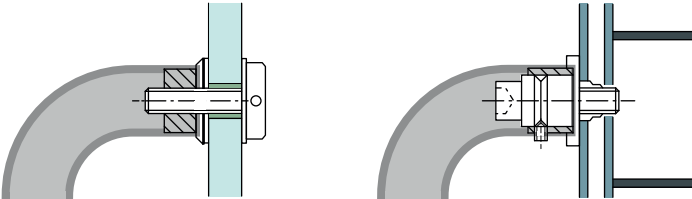

- JEDNOSTRANNÁ MONTÁŽ S PŘÍRUBOU

OBOUSTRANNÁ MONTÁŽ MADEL

- DŘEVO nebo KOV

- SKLO

TLOUŠŤKA DVEŘÍ

..... mm

KONTAKT:
Čegan, s.r.o., provoz Holar
Husova 1693/35, 664 51 Šlapanice

telefon: +420 544 422 080
mobil: +420 724 032 640
mobil Morava: +420 776 549 991
mobil Čechy: +420 603 200 607
e-mail: obchod@holar.cz