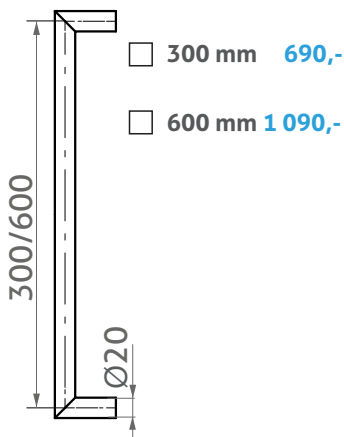

www.holar.cz www.holar.biz
www.piktograms.cz

POZNÁMKY:

MADLA Ø20/□20 mm, nerez brus

STANDARDNÍ

MADLO U Ø 20 mm

MADLO U 20x20 mm

MADLO F1 Ø 20 mm

MADLO F1 20x20 mm

PROVEDENÍ: kus pár MNOŽSTVÍ:

Uvedená cena je za pár, povrchová úprava nerez brus. Cena jednostranného madla je 75% ceny páru.

ZAKÁZKOVÁ NA POPTÁVKU

- TYP MADLA: U F1
- PROFIL: 20x20 Ø20
- ROZTEČ (a): mm
- CELKOVÁ DÉLKA (b): mm
- PROVEDENÍ: kus pár
(jednostranné) (oboustranné)
- MNOŽSTVÍ: