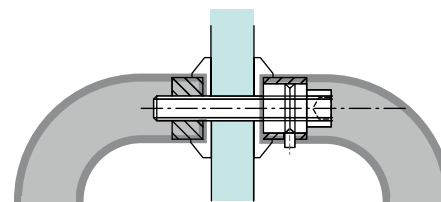

- JEDNOSTRANNÁ MONTÁŽ S PŘÍRUBOU

OBOUSTRANNÁ MONTÁŽ MADEL

- DŘEVO nebo KOV

- SKLO

TLOUŠŤKA DVEŘÍ

..... mm

KONTAKT:
Čegan, s.r.o., provoz Holar
Husova 1693/35, 664 51 Šlapanice

telefon: +420 544 422 080
mobil: +420 724 032 640
mobil Morava: +420 776 549 991
mobil Čechy: +420 603 200 607
e-mail: obchod@holar.cz