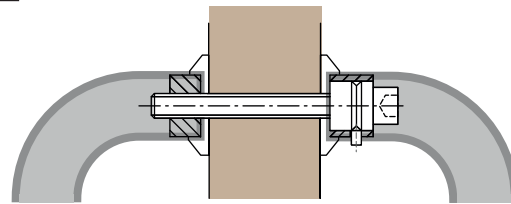

OBOUSTRANNÁ MONTÁŽ MADEL

1. ☐ DŘEVO nebo KOV