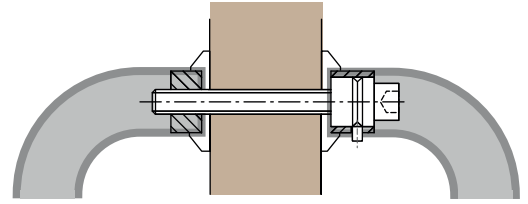

- JEDNOSTRANNÁ MONTÁŽ S PŘÍRUBOU

OBOUSTRANNÁ MONTÁŽ MADEL

- DŘEVO nebo KOV

- SKLO

TLOUŠŤKA DVEŘÍ

..... mm

KONTAKT:
Čegan, s.r.o., provoz Holar
Husova 1693/35, 664 51 Šlapanice

telefon: +420 544 422 080
mobil: +420 724 032 640
mobil Morava: +420 776 549 991
mobil Čechy: +420 603 200 607
e-mail: obchod@holar.cz