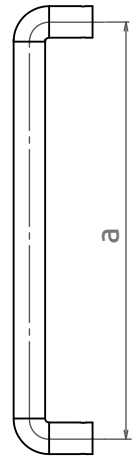

MADLO C

1598,-

MADLO G

1598,-

PROVEDENÍ: kus pár MNOŽSTVÍ:

Uvedená cena je za pár, povrchová úprava nerez brus. Cena jednostranného madla je 75% ceny páru.

ZAKÁZKOVÁ NA POPTÁVKU

TYP MADLA:

- U F1

ROZTEČ (a):

..... mm

CELKOVÁ DÉLKA (b):

..... mm

PROVEDENÍ:

- kus pár
(jednostranné) (oboustranné)

MNOŽSTVÍ:

.....

Zakázková madla: + cca 75% ceny madla standardního.

MADLO U

MADLO F1

POVRCH. ÚPRAVA

standardní:

- nerez brus

s příplatkem:

PROVEDENÍ: kus pár MNOŽSTVÍ:

Uvedená cena je za pár, povrchová úprava nerez brus. Cena jednostranného madla je 75% ceny páru.

ZAKÁZKOVÁ NA POPTÁVKU

- TYP MADLA: U F1
- PROFIL: 20x20 Ø20
- ROZTEČ (a): mm
- CELKOVÁ DÉLKA (b): mm
- PROVEDENÍ: kus pár
(jednostranné) (oboustranné)
- MNOŽSTVÍ: