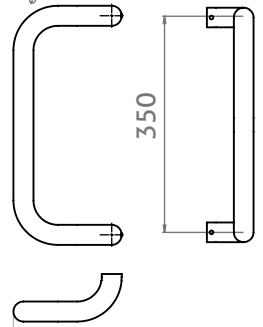

MADLO G

1598,-

PROVEDENÍ: ☐ kus ☐ pár MNOŽSTVÍ: .....

Uvedená cena je za pár, povrchová úprava nerez brus. Cena jednostranného madla je 75% ceny páru.

ZAKÁZKOVÁ NA POPTÁVKU

TYP MADLA:

1. ☐ U ☐ F1

ROZTEČ (a):

..... mm

CELKOVÁ DÉLKA (b):

..... mm

PROVEDENÍ:

1. ☐ kus ☐ pár
   (jednostranné) (oboustranné)

MNOŽSTVÍ:

.....

Zakázková madla: + cca 75% ceny madla standardního.