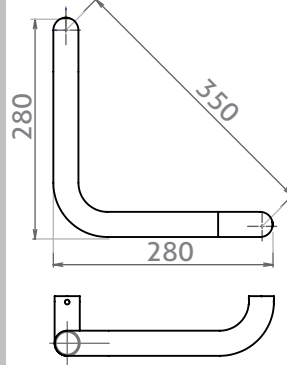

MADLA Ø32 mm, nerez brus

STANDARDNÍ

MADLO U

- 350 mm 999,-
- 500 mm 1 249,-
- 600 mm 1 499,-
- 700 mm 1 649,-
- 800 mm 1 849,-
- 1000 mm 1 999,-

MADLO F1

1598,-

MADLO B

1598,-

MADLO C

1598,-

MADLO G

1598,-

PROVEDENÍ: kus pár MNOŽSTVÍ:

Uvedená cena je za pár, povrchová úprava nerez brus. Cena jednostranného madla je 75% ceny páru.

ZAKÁZKOVÁ NA POPTÁVKU

TYP MADLA:

- U F1

ROZTEČ (a):

..... mm

CELKOVÁ DÉLKA (b):

..... mm

PROVEDENÍ:

- kus pár
(jednostranné) (oboustranné)

MNOŽSTVÍ:

PROVEDENÍ: kus pár MNOŽSTVÍ:

Uvedená cena je za pár, povrchová úprava nerez brus. Cena jednostranného madla je 75% ceny páru.

ZAKÁZKOVÁ NA POPTÁVKU

- TYP MADLA: U F1
- PROFIL: 20x20 Ø20
- ROZTEČ (a): mm
- CELKOVÁ DÉLKA (b): mm
- PROVEDENÍ: kus pár
(jednostranné) (oboustranné)
- MNOŽSTVÍ: