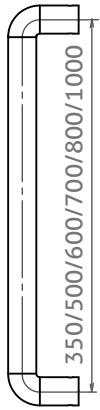

MADLA Ø32 mm, nerez brus

STANDARDNÍ

MADLO U

- 350 mm 999,-
- 500 mm 1 249,-
- 600 mm 1 499,-
- 700 mm 1 649,-
- 800 mm 1 849,-
- 1000 mm 1 999,-

MADLO F1

1598,-

MADLO B

1598,-

MADLO C

1598,-

MADLO G

1598,-

PROVEDENÍ: kus pár MNOŽSTVÍ:

Uvedená cena je za pár, povrchová úprava nerez brus. Cena jednostranného madla je 75% ceny páru.

ZAKÁZKOVÁ NA POPTÁVKU

TYP MADLA:

- U F1

ROZTEČ (a):

..... mm

CELKOVÁ DÉLKA (b):

..... mm

PROVEDENÍ:

- kus pár
(jednostranné) (oboustranné)

MNOŽSTVÍ:

PROVEDENÍ: kus pár MNOŽSTVÍ:

Uvedená cena je za pár, povrchová úprava nerez brus. Cena jednostranného madla je 75% ceny páru.

ZAKÁZKOVÁ NA POPTÁVKU

- TYP MADLA: U F1
- PROFIL: 20x20 Ø20
- ROZTEČ (a): mm
- CELKOVÁ DÉLKA (b): mm
- PROVEDENÍ: kus pár
(jednostranné) (oboustranné)
- MNOŽSTVÍ: