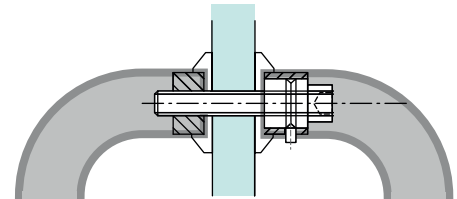

- JEDNOSTRANNÁ MONTÁŽ S PŘÍRUBOU

OBOUSTRANNÁ MONTÁŽ MADEL

- DŘEVO nebo KOV

- SKLO

TLOUŠŤKA DVEŘÍ

..... mm

KONTAKT:
Čegan, s.r.o., provoz Holar
Husova 1693/35, 664 51 Šlapanice

telefon: +420 544 422 080
mobil: +420 724 032 640
mobil Morava: +420 776 549 991
mobil Čechy: +420 603 200 607
e-mail: obchod@holar.cz

PROVEDENÍ: kus pár MNOŽSTVÍ:

Uvedená cena je za pár, povrchová úprava nerez brus. Cena jednostranného madla je 75% ceny páru.

ZAKÁZKOVÁ NA POPTÁVKU

- TYP MADLA: U F1
- PROFIL: 20x20 Ø20
- ROZTEČ (a): mm
- CELKOVÁ DÉLKA (b): mm
- PROVEDENÍ: kus pár
(jednostranné) (oboustranné)
- MNOŽSTVÍ: