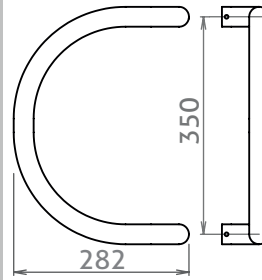

MADLO C

1598,-