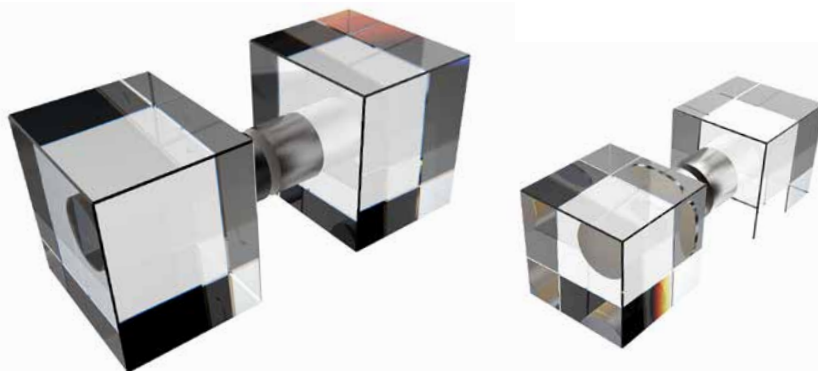

Glasbeschläge

Holar Edelstahl EN 1.4301, AISI 304 + Bohemia crystal

holar[™]
czech handles

ISO 9001

Türknöpfe

MACHO GLOBE

Ø 60, Ø 40, Ø 30 mm

HEMISPHERE

Ø 58mm

PUCK

Ø 75mm x 20mm

MACHO CUBE

50 x 50 x 40 mm

40 x 40 x 40 mm

35 x 35 x 35 mm

Alle Griffe sind erreichbar auch in der einseitige Ausführung.