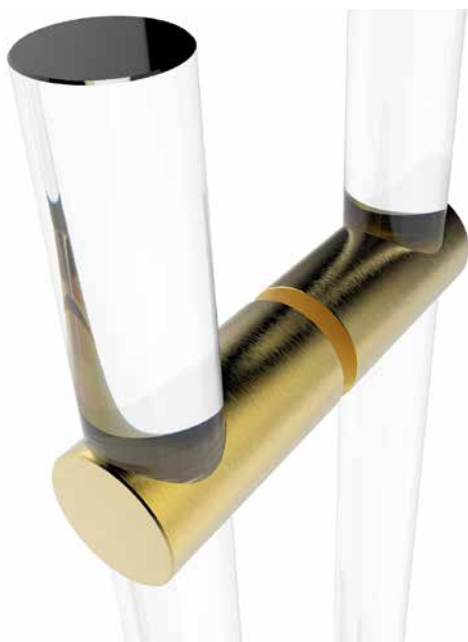

Alle Produkte sind erreichbar in der Oberflächebehandlung: **poliert, matt, gold TiN** und **Schwarz-Chrom**.

Glasbeschläge

Holar Edelstahl EN 1.4301, AISI 304 + Bohemia crystal

holar[™]
czech handles

Drücker für Glasbeschläge

Glasbeschläge

Holar Edelstahl EN 1.4301, AISI 304 + Bohemia crystal

holar[™]
czech handles

ISO 9001

Türknöpfe

MACHO GLOBE

Ø 60, Ø 40, Ø 30 mm

HEMISPHERE

Ø 58mm

PUCK

Ø 75mm x 20mm

MACHO CUBE

50 x 50 x 40 mm

40 x 40 x 40 mm

35 x 35 x 35 mm

Alle Griffe sind erreichbar auch in der einseitige Ausführung.

Glasbeschläge

Holar Edelstahl EN 1.4301, AISI 304 + Bohemia crystal

 **holar**[™]
czech handles

Oberflächenbehandlung

ISO 9001

matt Edelstahl

poliert Edelstahl

Gold TiN