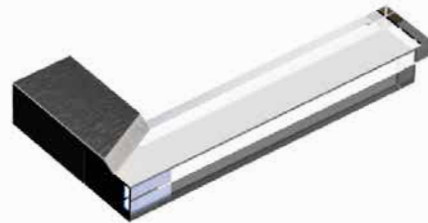

Macho 2 Crystal