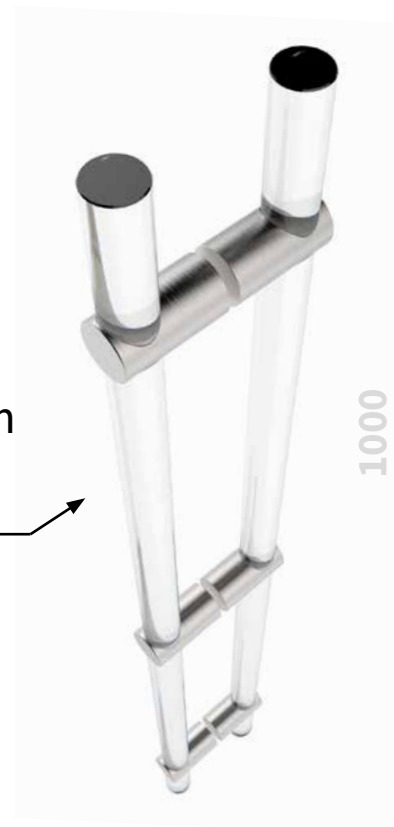

MT 06

Alle Produkte sind erreichbar in der Oberflächebehandlung: **poliert, matt, gold TiN** und **Schwarz-Chrom**.

Glasbeschläge

Holar Edelstahl EN 1.4301, AISI 304 + Bohemia crystal

Glasstossgriffe

MACHO PULL

□ 35mm, □ 25mm

L = 300, 500 mm

JEDI PULL

Ø 30mm, Ø 25mm

L = 300, 500 mm

L = 1000 mm

BLOCK 130

25x15x130mm

L = 130 mm

Alle Produkte sind erreichbar in der Oberflächebehandlung: **poliert**, **matt**, **gold TiN** und **Schwarz-Chrom**.

Glasbeschläge

Holar Edelstahl EN 1.4301, AISI 304 + Bohemia crystal

holar[™]
czech handles

Glasbeschläge

Holar Edelstahl EN 1.4301, AISI 304 + Bohemia crystal

holar[™]
czech handles

ISO 9001

Türknöpfe

MACHO GLOBE

Ø 60, Ø 40, Ø 30 mm

HEMISPHERE