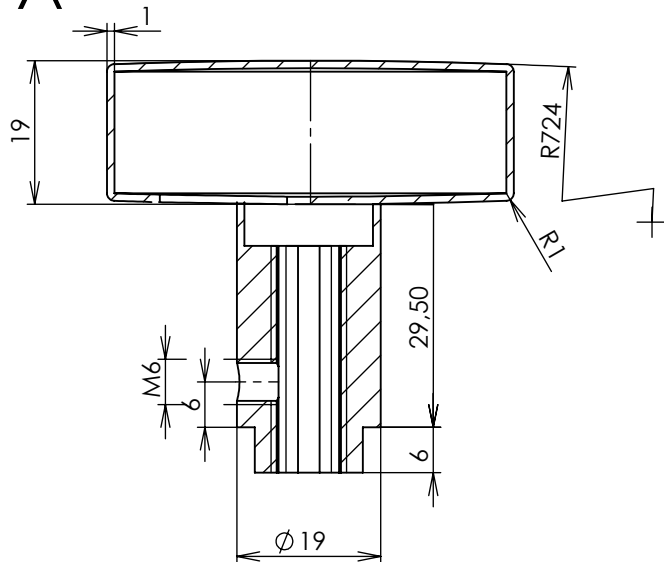

Ra12,5

A-A

Kód : X410060210009

POLOTOVAR :	INDEX	ZMĚNA	DATUM	PODPIS
MATERIÁL : 1.4301	.	.	.	.
TEPEL. ZPRAC. (POVRCH ÚPRAVA): kartáčováno	.	.	.	.
ČISTÝ ROZMĚR :	.	.	.	.
TOLEROVÁNÍ : ISO 8015 ANO	.	.	.	.
PŘESNOST : ISO 2768 m K	.	.	.	.
PROMÍTÁNÍ :	ST. V. :		MĚŘÍTKO	
VYPRACOVAL : Eva Illková	SCHVÁLIL : Ing.Děkaník		1:1	
KONTROLOVAL :	DATUM : 3.2.2015		KUSOVNÍK :	
	ČÍSLO SESTAVY :		KUSŮ :	