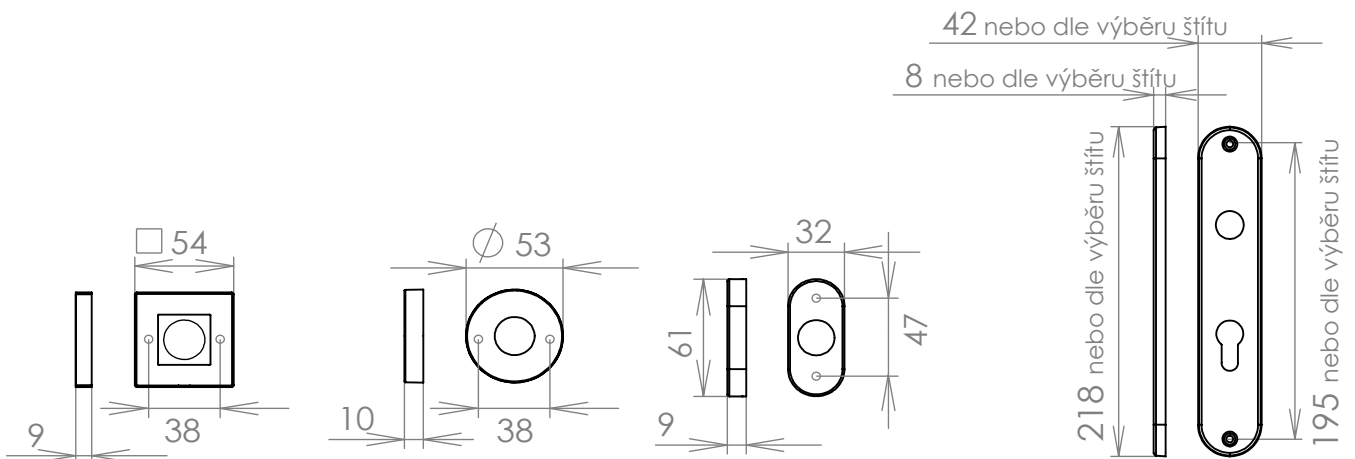

# MSK 11

Koule MSK lze kombinovat s rozetami, ovál šítky a šítky dlouhými.