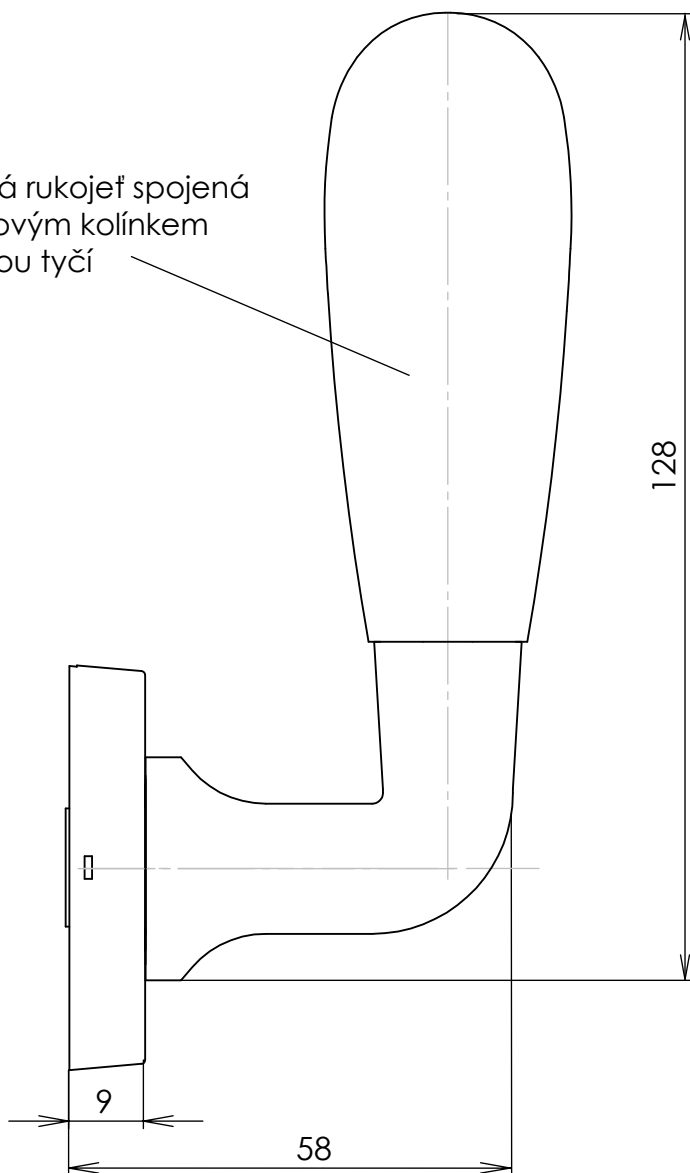

WS 00

Dřevěná rukojeť spojená
s nerezovým kolínkem
závitovou tyčí

128

$\varnothing 53$

9

58

42 nebo dle výběru štitu

8 nebo dle výběru štitu

218 nebo dle výběru štitu

195 nebo dle výběru štitu