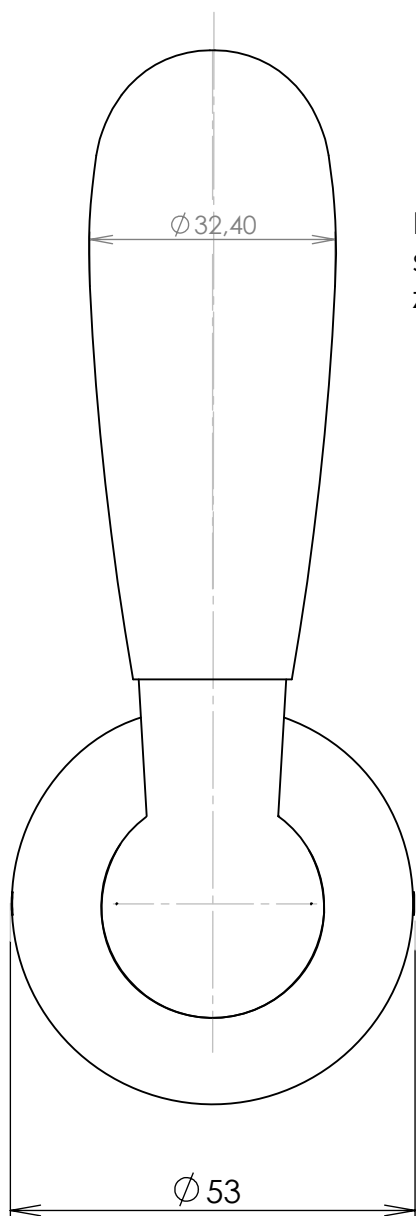

WS 00

Dřevěná rukojeť spojená
s nerezovým kolínkem
závitovou tyčí

128

$\varnothing 53$

9

58

42 nebo dle výběru štitu

8 nebo dle výběru štitu

218 nebo dle výběru štitu

195 nebo dle výběru štitu