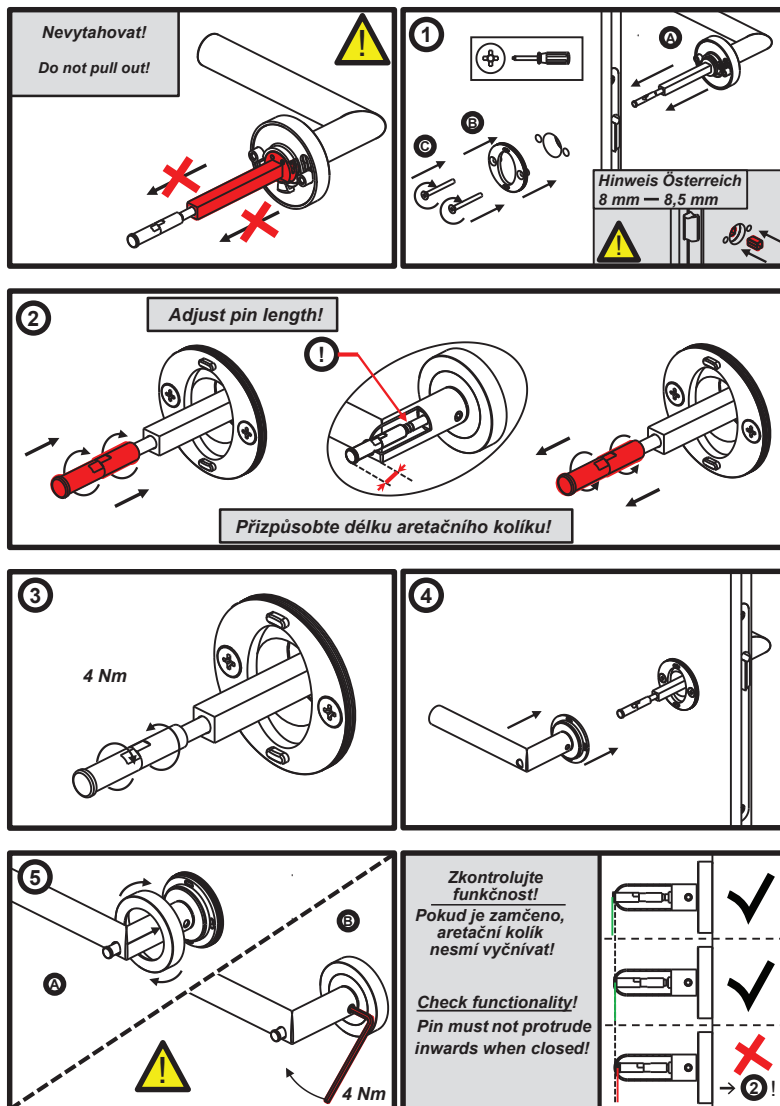

MONTÁŽNÍ NÁVODY - assembly guide

samozamykácí
kliky

JEDNODUCHÁ MONTÁŽ:

1. Z vnější strany vložte do zámku kliku s kolíkem.
2. Z druhé strany dveří namontujte montážní podložku.
3. Obě montážní podložky prošroubujte skrz dveře a kliku upevněte pomocí prstýnku se závitem.
4. Utáhněte pojistným šroubem (červíkem).

3 dílná
rozeta