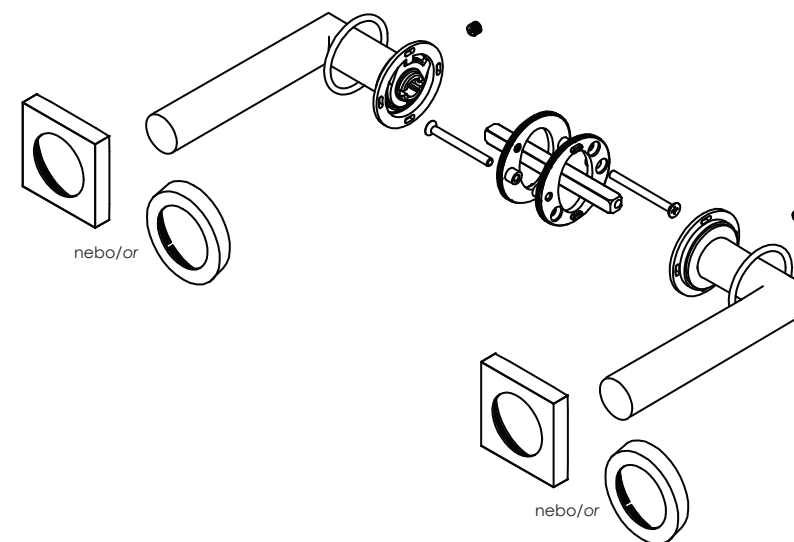

Seattle

Kombinace / Combination		NB	CRB
SLHR	130 50 65 Dveřní klika na rozetě, samozamykací , bez spodní rozety Door handle on rose, selflocking model Seattle	CZK 2750	2985
		€ 110,0	119,4
HR	130 50 65 Dveřní klika na rozetě, bez spodní rozety Door handle on rose model Seattle	CZK 1500	1735
		€ 60,0	69,4
HRBB	52 Dveřní klika na rozetě, obyčejný klíč Door handle on rose with escutcheon model Seattle	CZK 2225	2578
		€ 89,0	103,1
HRPZ	52 Dveřní klika na rozetě, zámková vložka Door handle on rose euro-profile escutcheon hole model Seattle	CZK 2225	2578
		€ 89,0	103,1
HRWC	52 Dveřní klika na rozetě, WC Door handle on rose with WC set model Seattle	CZK 2588	2940
		€ 103,5	117,6

Kombinace na dotaz / Combination on request

Kombinace na dotaz / Combination on request

MONTÁŽNÍ NÁVODY - assembly guide

samozamykácí
kliky

JEDNODUCHÁ MONTÁŽ:

1. Z vnější strany vložte do zámku kliku s kolíkem.
2. Z druhé strany dveří namontujte montážní podložku.
3. Obě montážní podložky prošroubujte skrz dveře a kliku upevněte pomocí prstýnku se závitem.
4. Utáhněte pojistným šroubem (červíkem).

3 dílná
rozeta

1. Pomocí montážní šablony vyvrtejte otvory $\text{Ø}19$ pro kliku, klíč a $\text{Ø}7$ pro fixační nálitky dle typu zámku.
2. Vložte čtyřhran do zámku a vycentrujte jej. Umístěte čtyřhran tak, aby pojistný šroub kliky mohl prorazit jeho nejtenčí stěnu.
3. Přišroubujte montážní podložky pomocí M4 šroubků.
4. Nasadte kliky z obou stran na trn tak, aby dosedly na montážní podložky.
5. Navlékněte pryžový kroužek a zašroubujte krytky se závitem k montážním podložkám.
6. Utáhněte pojistné šrouby obou rukojetí klik imbusovým klíčem tak, aby se upevnily v trnu.
7. Otestujte správné fungování kování.