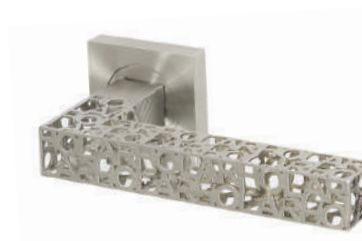

Textual

Kombinace / Combination		NB	NL	TiNB	TiNL	CRB	CRL	
HR		Dveřní klika na rozetě, bez spodní rozety						
		Door handle on rose model Textual						
		CZK	27459	28509	28439	29489	28779	29829
		€	1098,9	1140,9	1137,9	1179,9	1151,9	1193,9
HRBB		Dveřní klika na rozetě, obyčejný klíč						
		Door handle on rose with escutcheon model Textual						
		CZK	28539	29589	29519	30569	29859	30909
		€	1141,9	1183,9	1180,9	1222,9	1194,9	1236,9
HRPZ		Dveřní klika na rozetě, zámková vložka						
		Door handle on rose euro-profile escutcheon hole model Textual						
		CZK	28539	29589	29519	30569	29859	30909
		€	1141,9	1183,9	1180,9	1222,9	1194,9	1236,9
HRWC		Dveřní klika na rozetě, WC						
		Door handle on rose with WC set model Textual						
		CZK	28879	29929	29859	30909	30199	31249
		€	1155,9	1197,9	1194,9	1236,9	1208,9	1250,9

Kombinace na dotaz / Combination on request